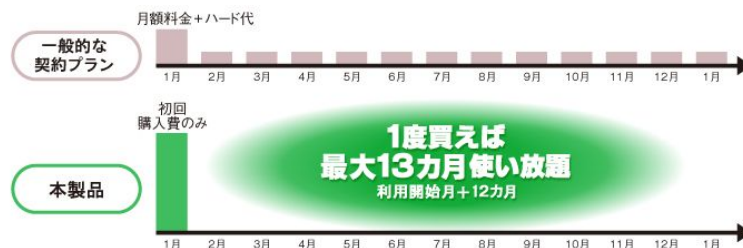

面倒な契約手続き、インストール作業不要の高速通信カード 「いきなり@最大 21Mbps モバイル」

ソースネクスト eSHOP にて 2009 年 11 月 18 日 (水) より販売開始

<http://www.sourcenext.com/eshop/21m/>

ソースネクスト株式会社(本社:東京都港区六本木6-10-1 六本木ヒルズ森タワー15F 代表取締役社長:松田憲幸)は、直販サイト ソースネクストeSHOPにて、下り最大21Mbpsの高速モバイルカード「いきなり@最大21Mbpsモバイル」、「いきなり@最大7.2Mbpsモバイル」を99,800円(税込)、83,800円(税込)にて2009年11月18日(水)より販売いたします。

本製品は、ソースネクスト株式会社が、株式会社トレミール(東京都港区赤坂3-20-2 Tremealビル 代表取締役:茶谷幸司)の提供するサービスを、「面倒な契約手続き不要・プリペイド型・1年間使い放題」のオリジナルモデルで弊社直販サイトであるソースネクストeSHOPで販売するものです。

特長

- イー・モバイルの回線を使用した、下り最大速度 21Mbps の高速通信カード
- 1年間使い放題
- 面倒な契約手続き不要
- 面倒なインストール作業なし。挿すだけですぐ使える
- Windows® 7にも対応

■「いきなり@最大21Mbpsモバイル」とは

「いきなり@最大21Mbpsモバイル」は、データ通信カードでは国内最速クラスの通信速度である、最大下り速度21Mbpsの高速通信カードです。

「いきなり@最大21Mbpsモバイル」は、購入の際の面倒な契約手続きやインストール作業が不要で、パソコンに挿せばすぐに使用することができます。1年間使い放題の高速通信カードが99,800円(税込)で、一度買えば最大13ヶ月間(利用開始月+12カ月)使い放題です。

2年目以降は更新パックで、継続して使用することも可能です。

<主な特長>

- 最大下り速度21Mbpsの高速通信カード(USBタイプ)
- ソースネクストのオリジナルモデル
HSPA+としては、日本国内で初の販売となる、通信速度下り最大21Mbpsの1年間使い放題モデルです。
- ラインアップは2種類
「いきなり@最大21Mbpsモバイル」、「いきなり@最大7.2Mbpsモバイル」の2種類
- オリジナルモデルだから実現した価格
いきなり@最大21Mbpsモバイル : 99,800円(税込)
いきなり@最大7.2Mbpsモバイル : 83,800円(税込)